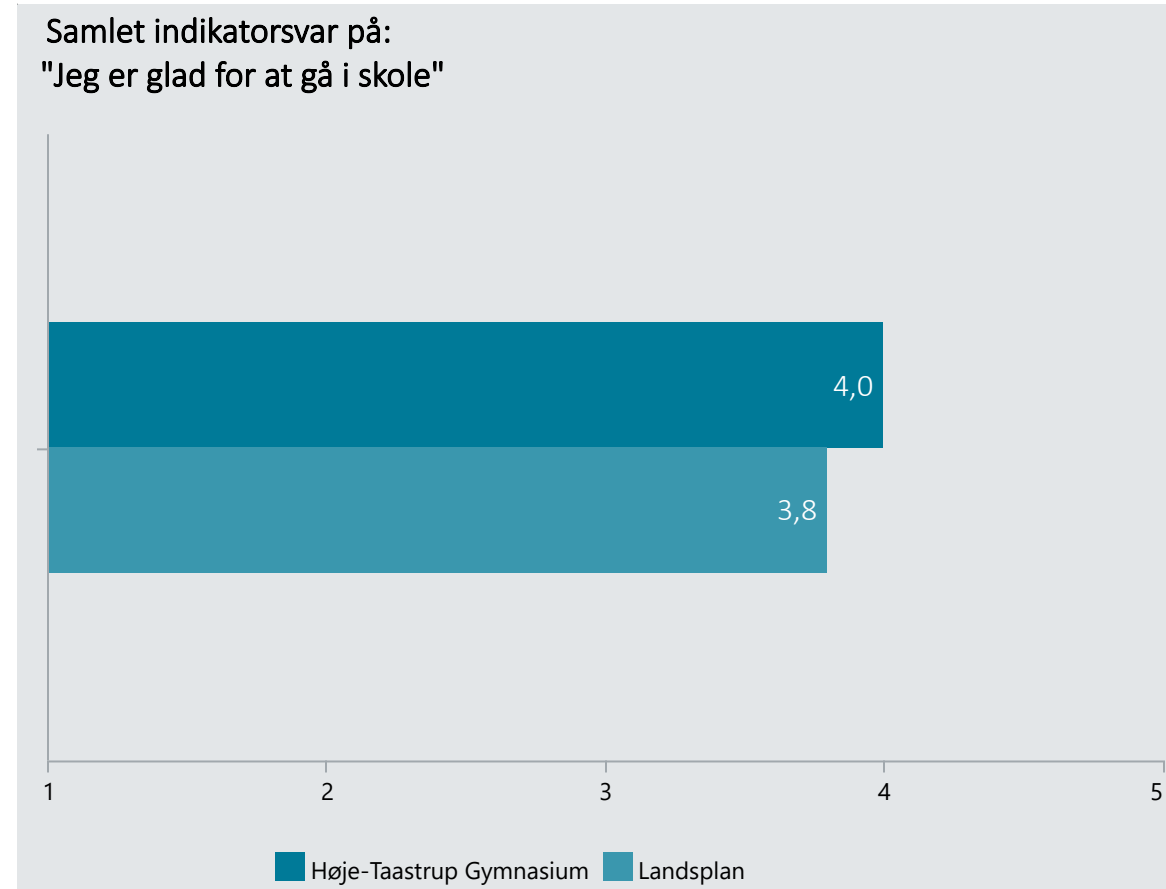

Oversigt over elevtrivsel

Dashboardet giver et overblik over trivslen på en valgt afdeling i 2021

Høje-Taastrup Gymnasium, Hf

Vælg år/Nulstil år ↓

- 2021
- 2020
- 2019
- 2018

Eksporter til PDF: 

Klik på en indikator-knap nedenfor for at se de tilhørende svarfordelinger for en valgt afdeling.