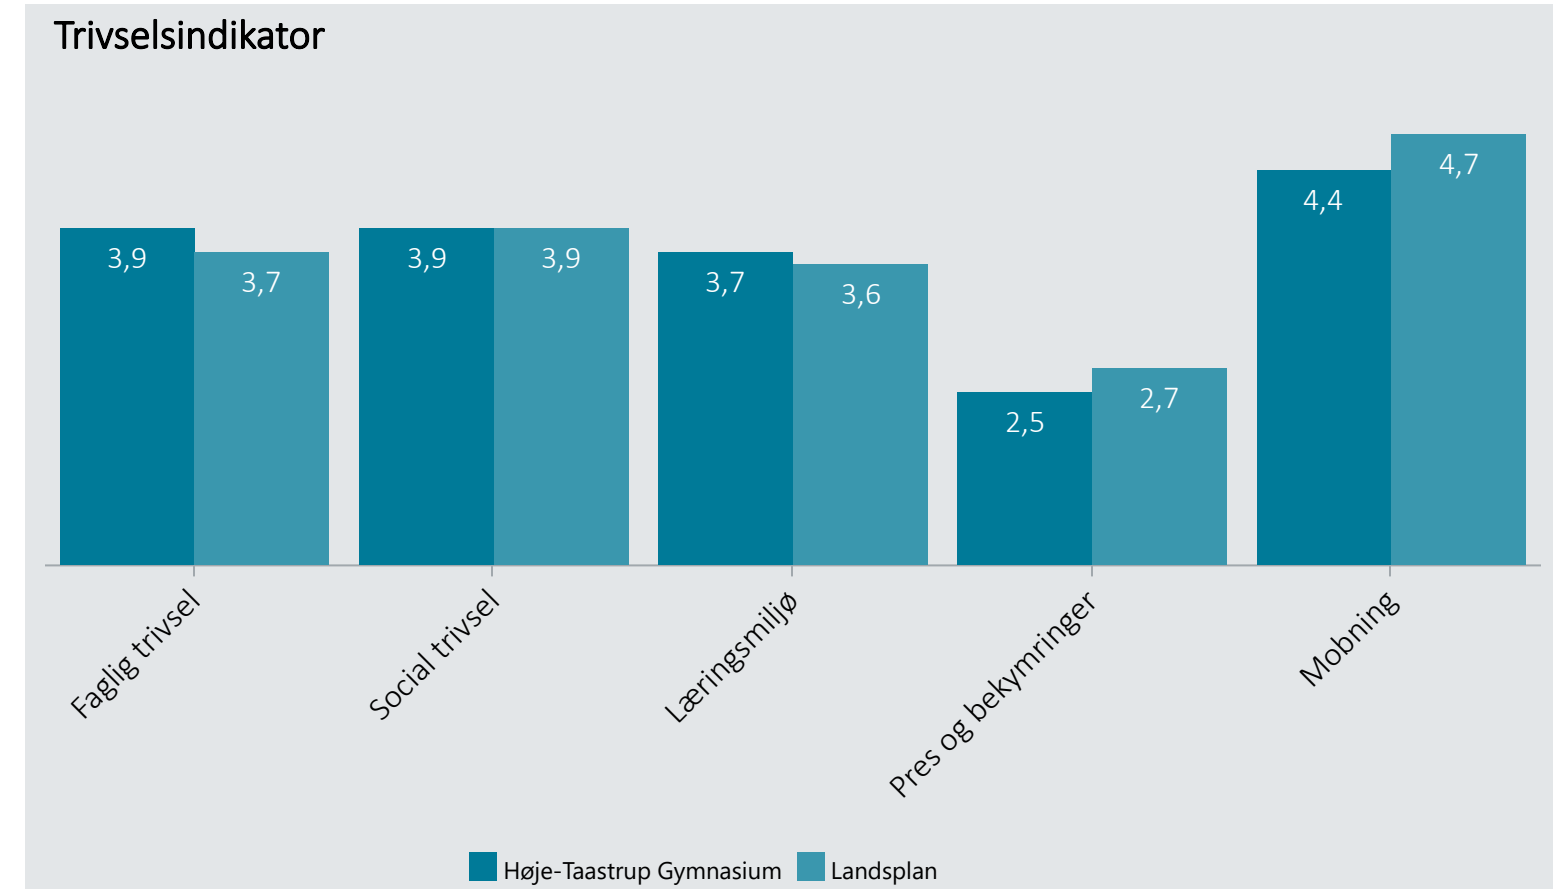

Oversigt over elevtrivsel

Dashboardet giver et overblik over trivslen på en valgt afdeling i 2021

Høje-Taastrup Gymnasium, Hf

Vælg år/Nulstil år ↓

- 2021
- 2020
- 2019
- 2018

Eksporter til PDF: 

Klik på en indikator-knap nedenfor for at se de tilhørende svarfordelinger for en valgt afdeling.