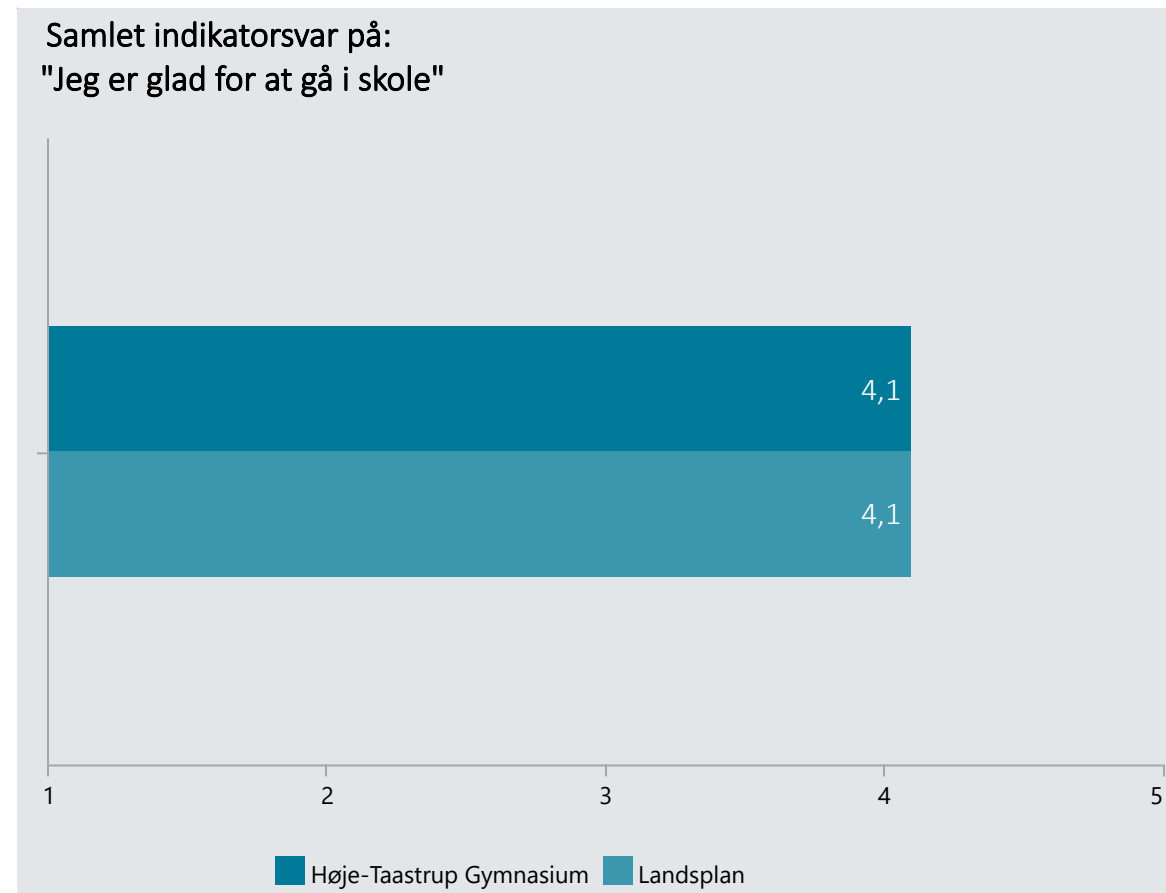

# Oversigt over elevtrivsel

Dashboardet giver et overblik over trivslen på en valgt afdeling i 2021

Høje-Taastrup Gymnasium, Stx

Vælg år/Nulstil år

- 2021
- 2020
- 2019
- 2018

Eksporter til PDF:

Klik på en indikator-knap nedenfor for at se de tilhørende svarfordelinger for en valgt afdeling.