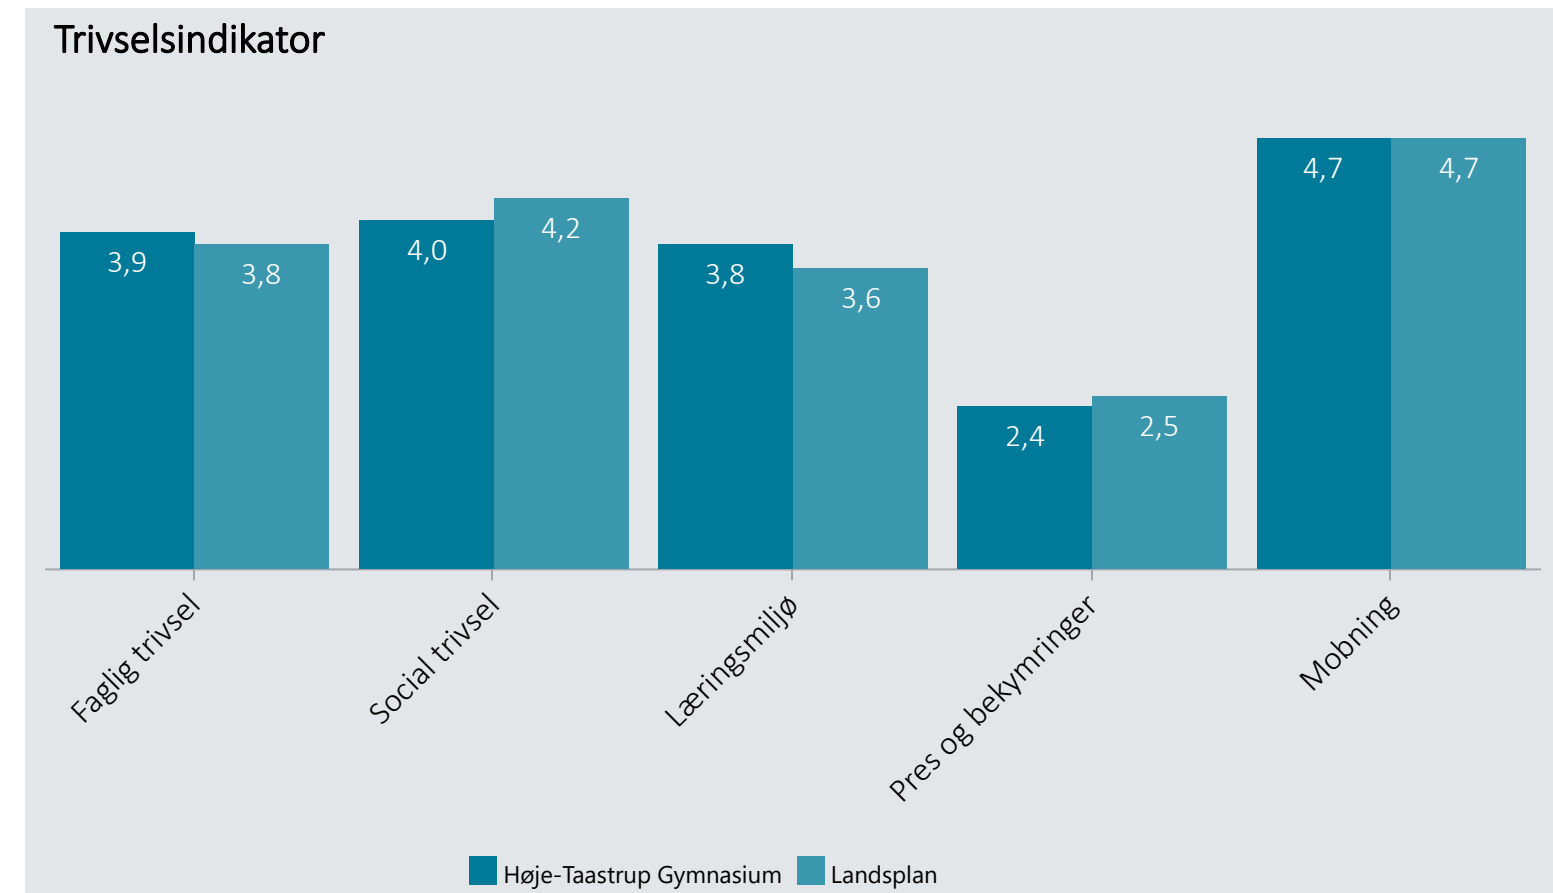

# Oversigt over elevtrivsel

Dashboardet giver et overblik over trivslen på en valgt afdeling i 2021

Høje-Taastrup Gymnasium, Stx

Vælg år/Nulstil år

- 2021
- 2020
- 2019
- 2018

Eksporter til PDF:

Klik på en indikator-knap nedenfor for at se de tilhørende svarfordelinger for en valgt afdeling.